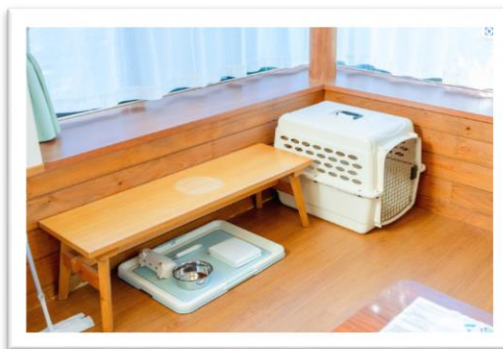

観光庁 観光施設における心のバリアフリーへの取り組み

ルネッサ赤沢では、ご高齢の方や障害のある方がより安全で快適にお過ごしいただける施設として、ハード面の整備に加え、ソフト面においても社内研修等の取り組みを推進しております。

これからもすべてのお客様に安全・安心・快適にお過ごしいただけるよう努めてまいります。

ペット同伴の部屋（コテージ）を同一エリア内に13室設けており、部屋にはマットやボウル等、愛犬同伴でのご宿泊に配慮した備品類を常備し、介助犬同伴でお気兼ねなくご利用いただけます。

お身体への負担を考慮し、ご宿泊するお部屋の近くに駐車スペースを確保しております。

車いすの貸し出しやスタッフによる車いすのサポートを行っております。

筆談器（タブレット）をフロントに常備しております。フロントでのチェックイン・チェックアウト時もお安心下さい。