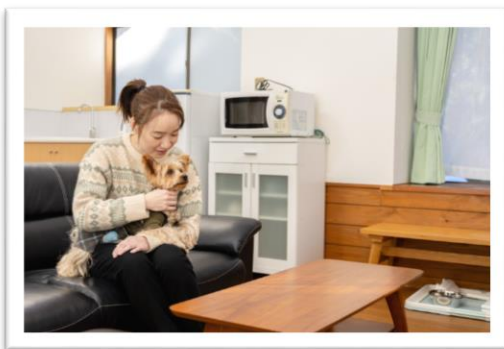

観光庁 観光施設における心のバリアフリーへの取り組み

ルネッサ赤沢では、ご高齢の方や障害のある方がより安全で快適にお過ごしいただける施設として、ハード面の整備に加え、ソフト面においても社内研修等の取り組みを推進しております。

これからもすべてのお客様に安全・安心・快適にお過ごしいただけるよう努めてまいります。

ペット同伴の部屋（コテージ）を同一エリア内に13室設けており、部屋にはマットやボウル等、愛犬同伴でのご宿泊に配慮した備品類を常備し、介助犬同伴でお気兼ねなくご利用いただけます。

お身体への負担を考慮し、ご宿泊するお部屋の近くに駐車スペースを確保しております。

車いすの貸し出しやスタッフによる車いすのサポートを行っております。

筆談器（タブレット）をフロントに常備しております。フロントでのチェックイン・チェックアウト時もお安心下さい。